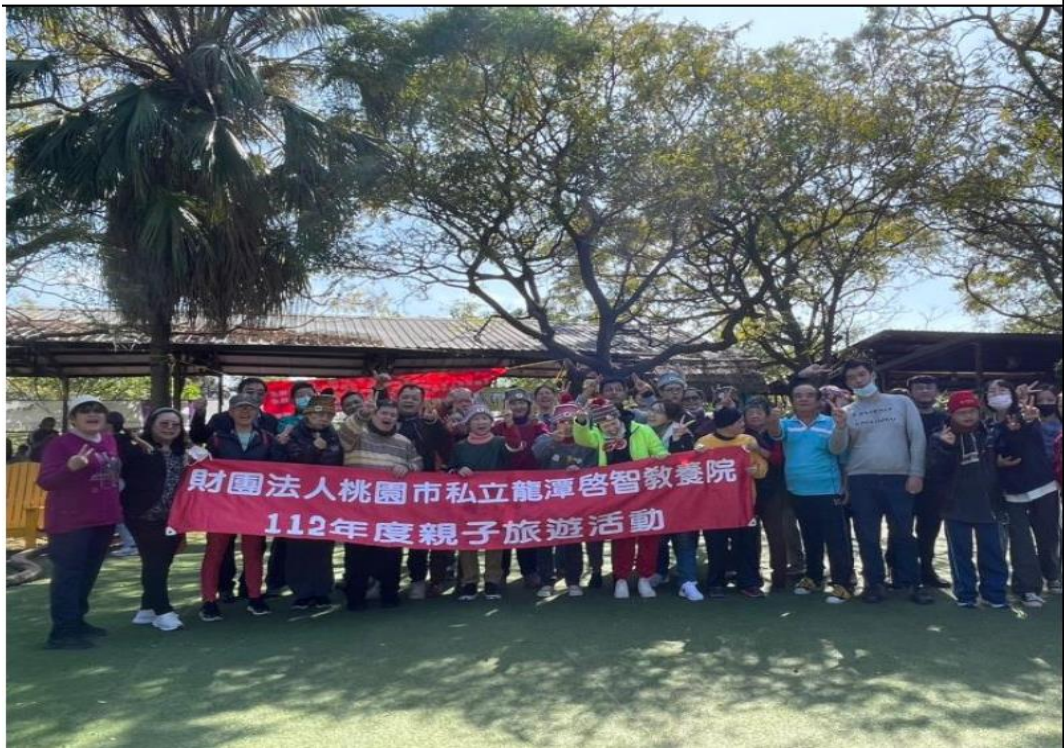

龍潭教養院- 親子旅遊

迴龍貴格教會-聖誕節活動

迴龍貴格教會弱勢家庭關懷中心-感恩節活動

迴龍貴格教會弱勢家庭關懷中心-聖誕節活動

財團法人桃園市私立平鎮教養院親子戶外活動

迴龍貴格教會弱勢家庭關懷中心聖誕節活動

迴龍貴格教會弱勢家庭關懷中心暑假夏令營活動

心燈啟智教養院-志工活動